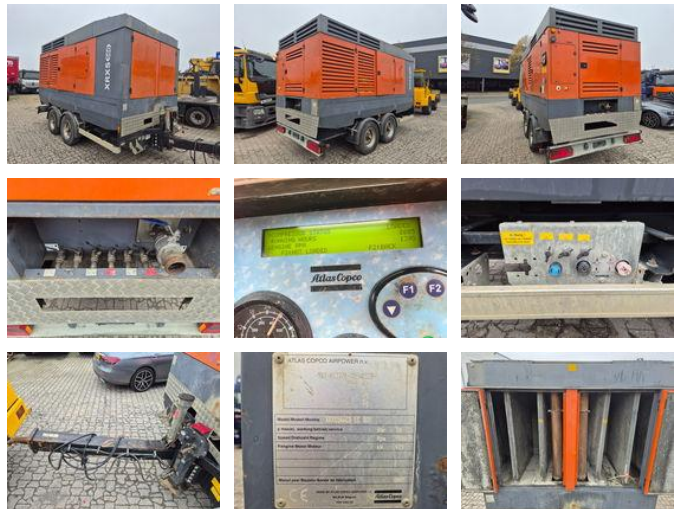

## Atlas Copco XRXS 566 CD 30 BAR

### Allgemeine Merkmale

Marke	Atlas Copco
Unterkategorie	Kompressor
Baujahr	2007
operatingHours	8888
Zustand	Gebraucht
Kraftstoff	Diesel
ceMarking	1

# Atlas Copco XRXS 566 CD 30 BAR

## Technische Spezifikationen

Vermögenswerte

429kw