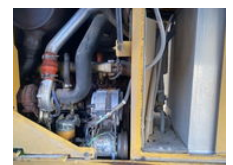

Caterpillar 928G

Allgemeine Merkmale

Marke	Caterpillar
Unterkategorie	Radlader
Baujahr	2007
operatingHours	13103
Zustand	Gebraucht
ceMarking	1

Caterpillar 928G

Beschreibung

Raupe 928G Baujahr 2007 13.100 Arbeitsstunden Schneller Wechsel