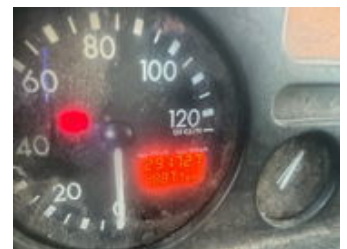

DAF LF 45

Allgemeine Merkmale

Marke	DAF
Model	LF 45
Unterkategorie	LKW-Arbeitsbühne
Kilometerstand	291.729km
Baujahr	2003
Datum der Erstzulassung	15-08-2003
Farbe	yellow
Zustand	Gebraucht
Allgemeinzustand	Sehr gut
Kraftstoff	Diesel
Emissionsklasse	Euro 5
ceMarking	1

Eigenschaften

Leergewicht

7.020kg

DAF LF 45

Technische Spezifikationen

Anzahl der Achsen	2
Achsenkonfiguration	4x2
Übertragung	Handgeschenk

Beschreibung

DAF LF 45 Baujahr 2003 291727 KM Schaltgetriebe Ruthmann Steiger TK 250 Baujahr 2003 25 Meter Arbeitshöhe 2 Personen
40 KG im beladenen Zustand