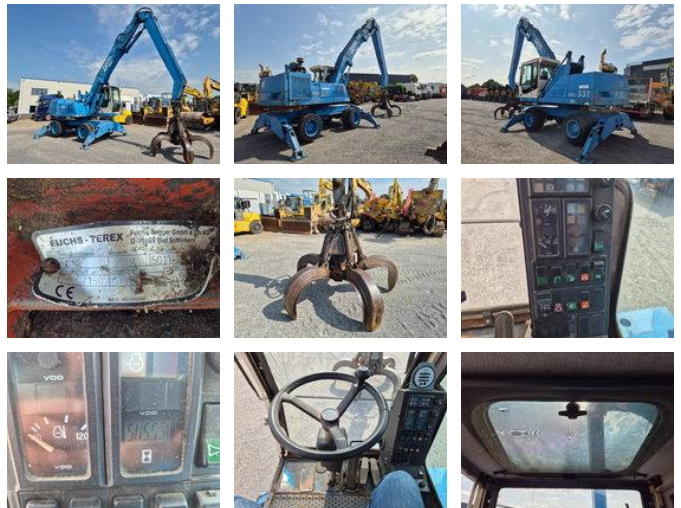

Fuchs MHL 331

Allgemeine Merkmale

Marke	Fuchs
Unterkategorie	Umschlagbagger
Baujahr	2004
Abgelesene Betriebsstunden	5069
Farbe	Blau
Zustand	Gebraucht
Allgemeinzustand	Gut
Kraftstoff	Diesel
CE markierung	Ja

Eigenschaften

Leergewicht

22.500kg

Fuchs MHL 331

Beschreibung

Fuchs MHL 331 Baujahr 2004 5055 Betriebsstunden Fuchs Terex HDSM Greifer Baujahr 2004 Hydraulische Kabine

Zubehör