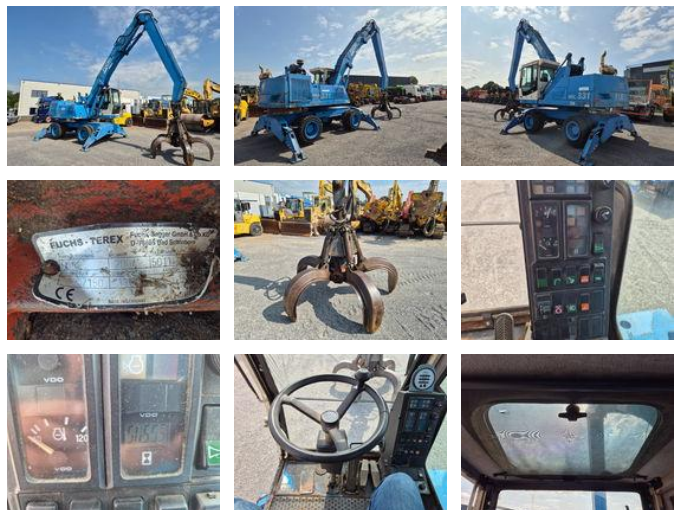

Fuchs MHL 331

Allgemeine Merkmale

Marke	Fuchs
Unterkategorie	Umschlagbagger
Baujahr	2004
Abgelesene Betriebsstunden	5063
Farbe	Blau
Zustand	Gebraucht
Allgemeinzustand	Gut
Kraftstoff	Diesel
CE markierung	Ja

Eigenschaften

Leergewicht

22.500kg

Fuchs MHL 331

Beschreibung

Fuchs MHL 331 Baujahr 2004 5055 Betriebsstunden Fuchs Terex HDSM Greifer Baujahr 2004 Hydraulische Kabine

Zubehör