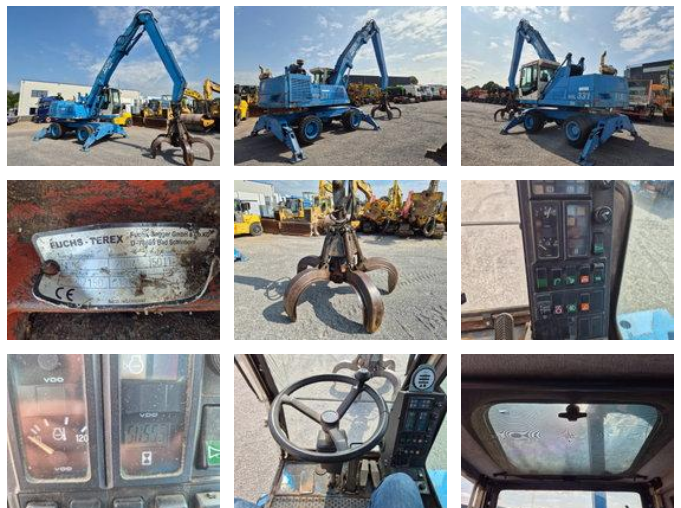

Fuchs MHL 331

Allgemeine Merkmale

Marke	Fuchs
Unterkategorie	Umschlagbagger
Baujahr	2004
Angezeigte Öffnungszeiten	5060
Farbe	Blau
Zustand	Gebraucht
Allgemeiner Zustand	Gut
Kraftstoff	Diesel
CE-Kennzeichnung	Und

Eigenschaften

Ledig gewicht

22.500kg

Fuchs MHL 331

Beschreibung

Fuchs MHL 331 Baujahr 2004 5055 Betriebsstunden Fuchs Terex HDSM Greifer Baujahr 2004 Hydraulische Kabine

Zubehör