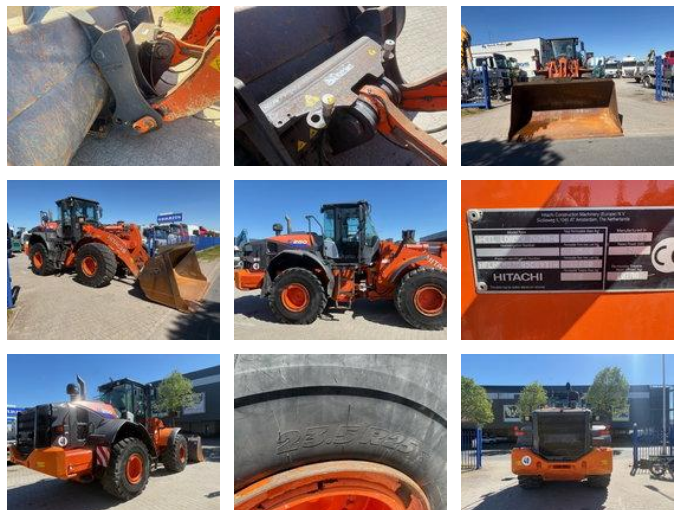

# Hitachi ZW 250-6

## Allgemeine Merkmale

Marke	Hitachi
Unterkategorie	Radlader
Baujahr	2019
Abgelesene Betriebsstunden	9088
Farbe	Orange
Zustand	Gebraucht
Allgemeinzustand	Sehr gut
CE markierung	Ja

## Eigenschaften

Leergewicht 18.118kg