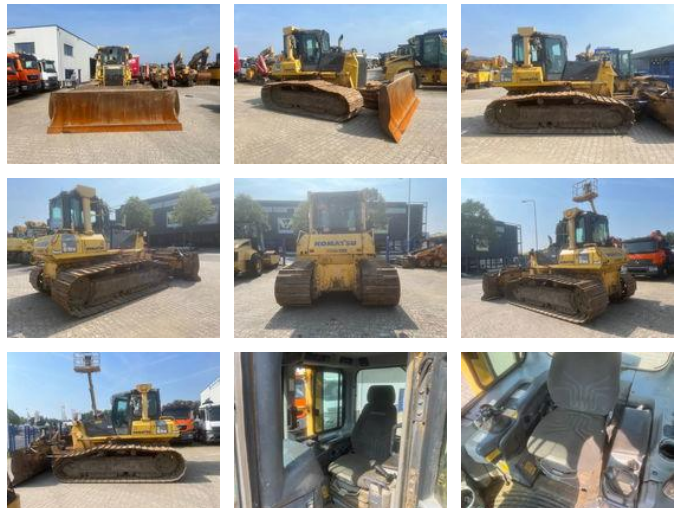

## Komatsu D 61 PX - 15 EO

### Allgemeine Merkmale

Marke	Komatsu
Unterkategorie	Planierdraupe
Baujahr	2011
Datum der Erstzulassung	02-09-2024
Abgelesene Betriebsstunden	10022
Zustand	Gebraucht
Allgemeinzustand	Sehr gut

### Eigenschaften

Leergewicht

19.150kg

## Beschreibung

Komatsu D 61 PX - 15 EO Baujahr 2011 10015 Arbeitsstunden 19150 KG Nettogewicht 127 KW 6-Wege-Klinge Klimaanlage