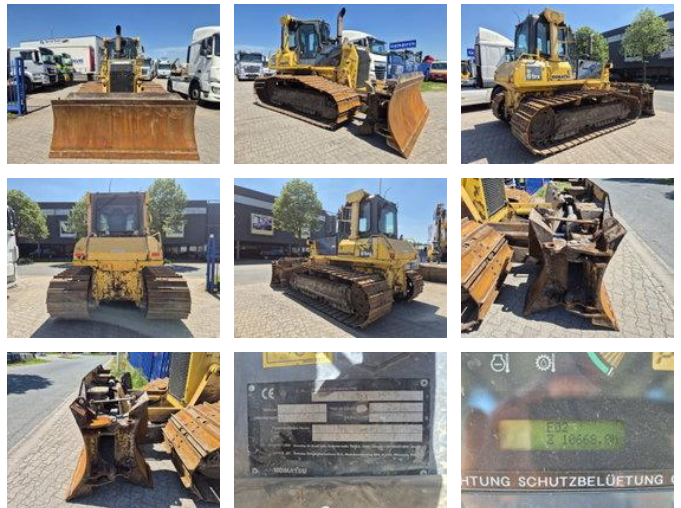

Komatsu D 61 PX-15EO

Allgemeine Merkmale

Marke	Komatsu
Unterkategorie	Planierraupe
Baujahr	2011
Abgelesene Betriebsstunden	10668
Zustand	Gebraucht
Allgemeinzustand	Gut

Eigenschaften

Leergewicht

19.150kg

Komatsu D 61 PX-15EO