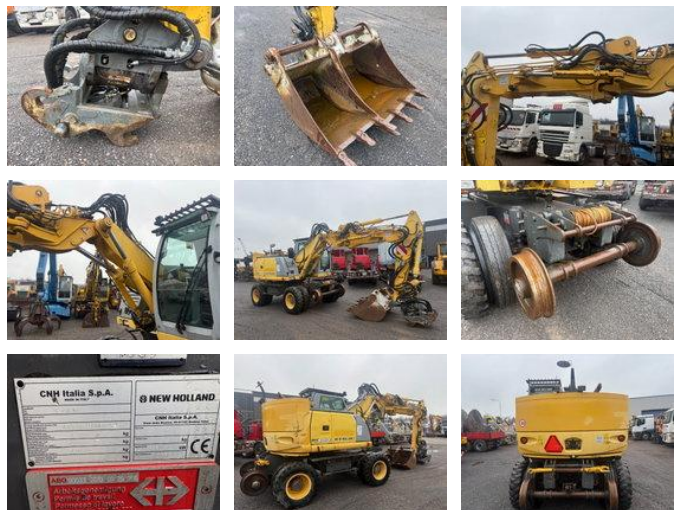

New Holland WE 150 RR

Allgemeine Merkmale

| | |
|----------------------------|------------------|
| Marke | New Holland |
| Unterkategorie | Gleisbaumaschine |
| Baujahr | 2011 |
| Abgelesene Betriebsstunden | 10217 |
| Zustand | Gebraucht |
| CE markierung | Ja |

New Holland WE 150 RR

Zubehör