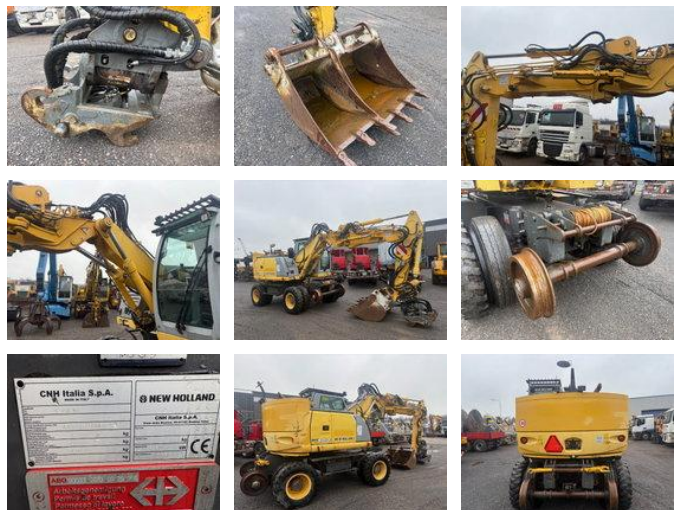

New Holland WE 150 RR

Allgemeine Merkmale

Marke	New Holland
Unterkategorie	Schaufelradbagger
Baujahr	2011
Angezeigte Öffnungszeiten	10218
Zustand	Gebraucht
CE-Kennzeichnung	Und

New Holland WE 150 RR

Zubehör