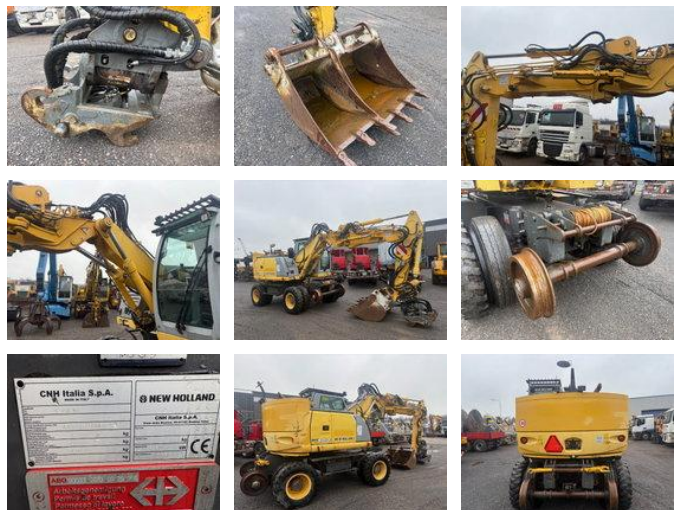

New Holland WE 150 RR

Allgemeine Merkmale

Marke	New Holland
Unterkategorie	Gleisbaumaschine
Baujahr	2011
Angezeigte Öffnungszeiten	10218
Zustand	Gebraucht
CE-Kennzeichnung	Und

New Holland WE 150 RR

Zubehör