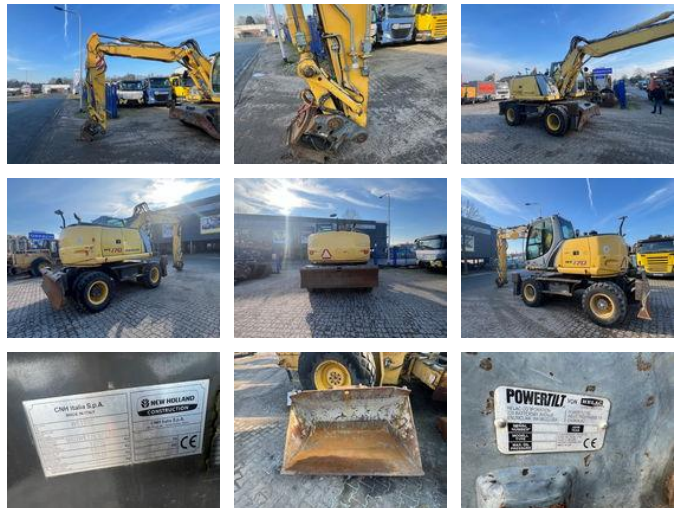

New Holland WE 170 C

Allgemeine Merkmale

| | |
|----------------------------|-------------|
| Marke | New Holland |
| Unterkategorie | Radbagger |
| Baujahr | 2012 |
| Abgelesene Betriebsstunden | 10504 |
| Zustand | Gebraucht |
| Allgemeinzustand | Sehr gut |
| Kraftstoff | Diesel |
| CE markierung | Ja |

Eigenschaften

Leergewicht

18.000kg

New Holland WE 170 C

Beschreibung

New Holland WE 170 C Baujahr: 2012 10.500 Betriebsstunden 105 KW Schnellschlag mit Power Tilt inkl. 4 Schaufeln 1,60M
0,80M 2 x 0,60M

Zubehör