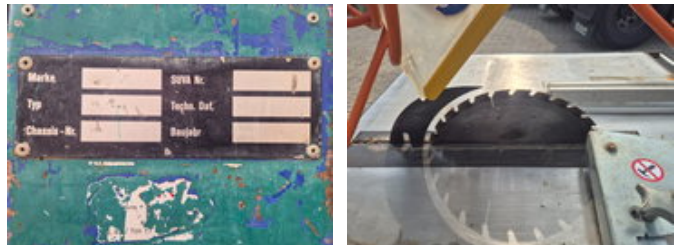

### Allgemeine Merkmale

Marke	Onbekend
Unterkategorie	Andere Betonbaumaschine
Baujahr	2001
Zustand	Gebraucht
Allgemeinzustand	Gut

Onbekend BS 45

Zubehör