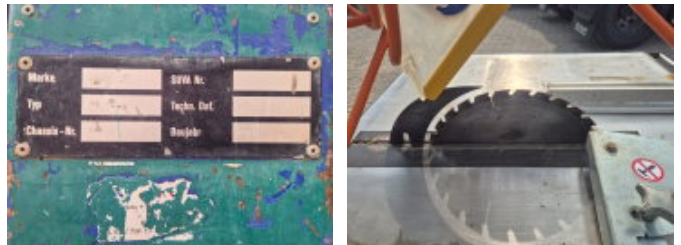

Onbekend BS 45

Allgemeine Merkmale

Marke	Onbekend
Unterkategorie	Andere Betonbaumaschine
Baujahr	2001
Zustand	Gebraucht
Allgemeiner Zustand	Gut

Onbekend BS 45

Zubehör