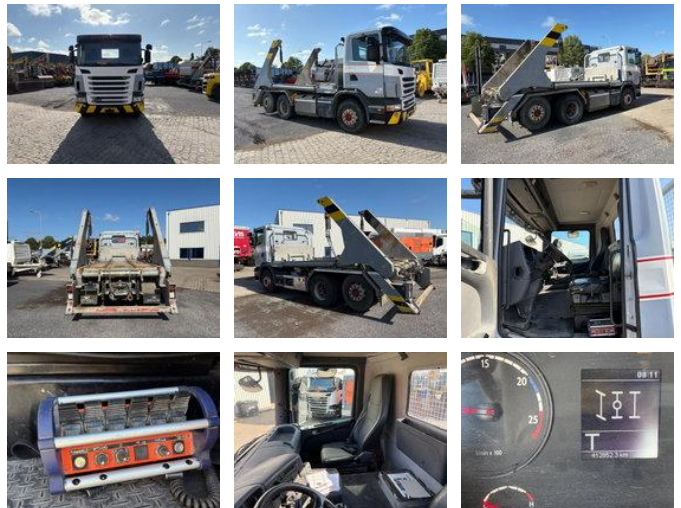

## Scania G440 6x2

### Allgemeine Merkmale

Marke	Scania
Modell	G440
Unterkategorie	Container-LKW
Containersystem	skiploader
Zählerstand	412.864km
Baujahr	2012
Datum der Erstzulassung	26-03-2012
Zustand	Gebraucht
Allgemeiner Zustand	Sehr gut
Kraftstoff	Diesel
Emissionsklasse	Euro 6

### Eigenschaften

Ledig gewicht	12.620kg
Belastbarkeit	13.380kg
Zulässiges Gesamtgewicht	26.000kg

## Technische Spezifikationen

Anzahl der Achsen	3
Achsenkonfiguration	6x2
Vermögenswerte	324kw