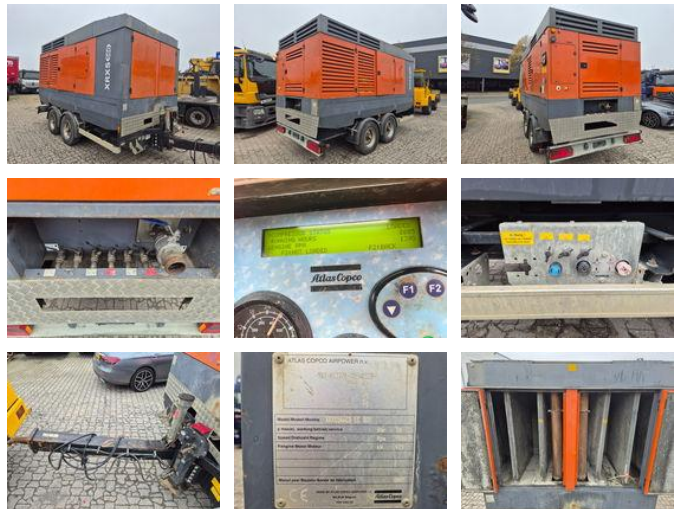

Atlas Copco XRXS 566 CD 30 BAR

Algemene kenmerken

Merk	Atlas Copco
Subcategorie	Compressor
Bouwjaar	2007
operatingHours	8887
Conditie	Gebruikt
Brandstof	Diesel
ceMarking	1

Atlas Copco XRXS 566 CD 30 BAR

Technische specificaties

Vermogen

429kw

Omschrijving

Atlas copco XRV5 566 CD Compressor Bouwjaar 2007 8885 werk uren (Motor maar 1000 uur) 429 KW 30 BAR Caterpillar motor

Accessoires