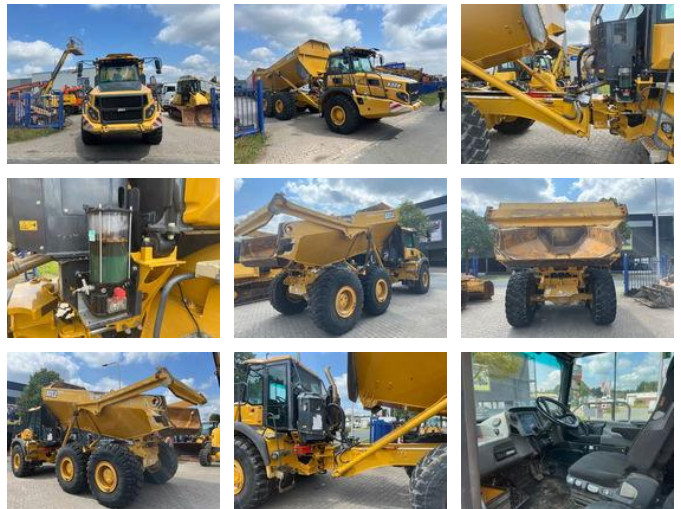

Bell B 25 E 6x6

Algemene kenmerken

Merk	Bell
Subcategorie	Knikdumper
Bouwjaar	2019
operatingHours	7387
Kleur	yellow
Conditie	Gebruikt
Algemene staat	Erg goed
Brandstof	Diesel
ceMarking	1

Eigenschappen

Ledig gewicht	21.478kg
Max. gewicht	45.478kg

Bell B 25 E 6x6

Technische specificaties

Vermogen

200kw

Omschrijving

BELL B 25 E 6x6 Dumptruck Bouw jaar: 2019 7300 Werkuren Centrale Smering Carrosserie Verwarming Achterklep Airco Mercedes OM 936 LA Motor