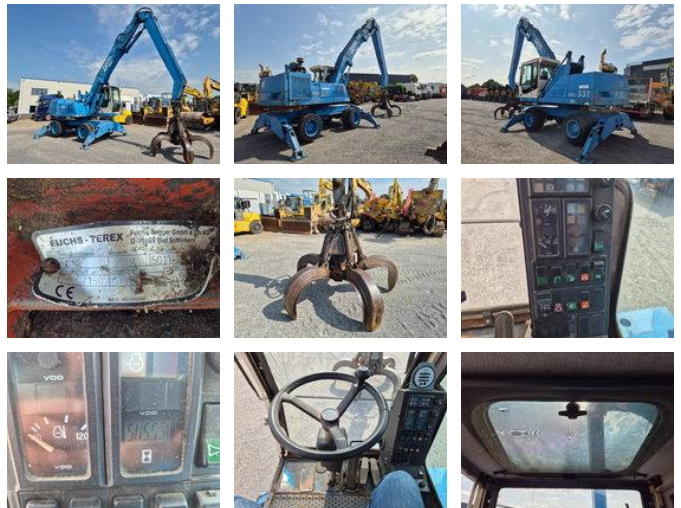

## Fuchs MHL 331

### Algemene kenmerken

Merk	Fuchs
Subcategorie	Overslagkraan
Bouwjaar	2004
Afgelezen urenstand	5069
Kleur	Blauw
Conditie	Gebruikt
Algemene staat	Goed
Brandstof	Diesel
CE markering	Ja

### Eigenschappen

Ledig gewicht

22.500kg

## Omschrijving

Fuchs MHL 331 Bouwjaar 2004 5055 Werkuren Fuchs Terex HDSM Graafmachine Bouwjaar 2004 Hydraulische cabine