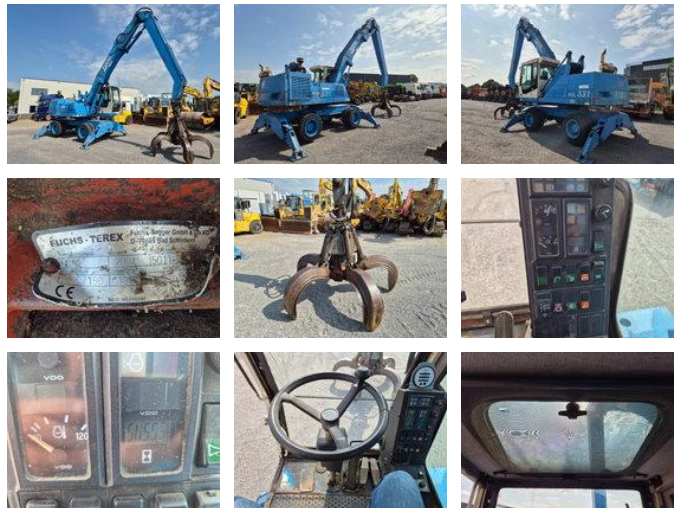

Fuchs MHL 331

Algemene kenmerken

Merk	Fuchs
Subcategorie	Overslagkraan
Bouwjaar	2004
Afgelezen urenstand	5060
Kleur	Blauw
Conditie	Gebruikt
Algemene staat	Goed
Brandstof	Diesel
CE markering	Ja

Eigenschappen

Ledig gewicht

22.500kg

Fuchs MHL 331

Omschrijving

Fuchs MHL 331 Bouwjaar 2004 5055 Werkuren Fuchs Terex HDSM Graafmachine Bouwjaar 2004 Hydraulische cabine

Accessoires