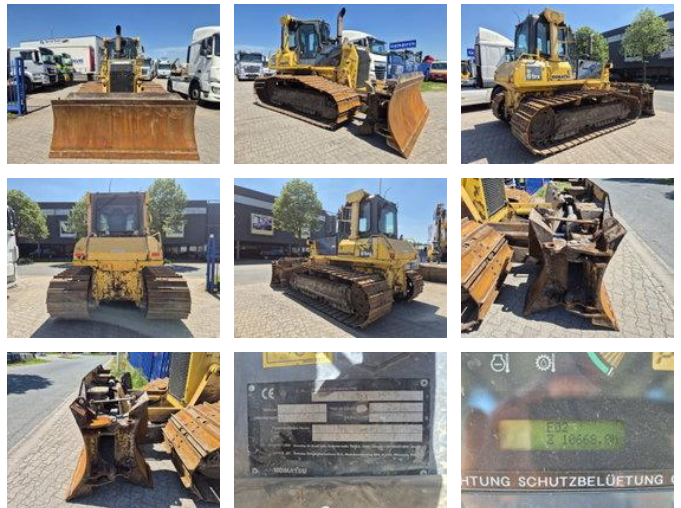

Komatsu D 61 PX-15EO

Algemene kenmerken

Merk	Komatsu
Subcategorie	Rupsdozer
Bouwjaar	2011
Afgelezen urenstand	10668
Conditie	Gebruikt
Algemene staat	Goed

Eigenschappen

Ledig gewicht

19.150kg

Komatsu D 61 PX-15EO

Omschrijving

Komatsu D 61 PX - 15 EO Year 2011 10668 Working Hours 19150 KG Own Weight 127 KW

Accessoires