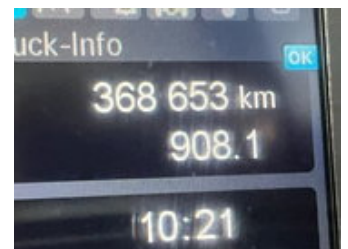

### Algemene kenmerken

Merk	Mercedes-Benz
Model	Antos 2540
Subcategorie	Kraanwagen
Tellerstand	368.675km
Bouwjaar	2014
Datum eerste registratie	21-08-2014
Kleur	Geel
Conditie	Gebruikt
Algemene staat	Erg goed
Brandstof	Diesel
Emissieklasse	Euro 6
CE markering	Ja