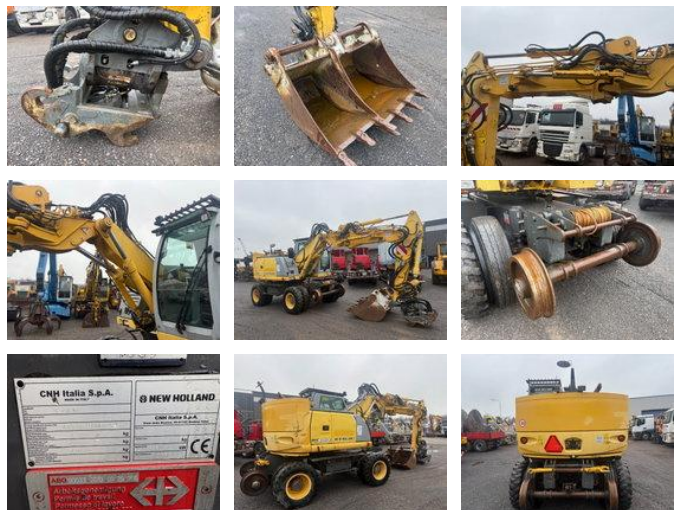

New Holland WE 150 RR

Algemene kenmerken

Merk	New Holland
Subcategorie	Rail-spoorbouwmachine
Bouwjaar	2011
Afgelezen urenstand	10217
Conditie	Gebruikt
CE markering	Ja

New Holland WE 150 RR

Omschrijving

New Holland WE 150 RR Year 2011 10215 Working Hours Quick Hit with Roto Tilt 2 Buckets Triple Boom