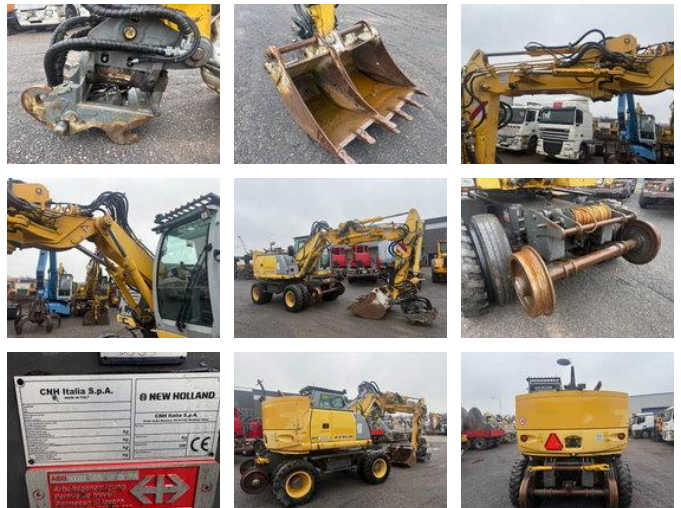

New Holland WE 150 RR

Algemene kenmerken

Merk	New Holland
Subcategorie	Graafwielbagger
Bouwjaar	2011
Afgelezen urenstand	10218
Conditie	Gebruikt
CE markering	Ja

New Holland WE 150 RR

Omschrijving

New Holland WE 150 RR Year 2011 10215 Working Hours Quick Hit with Roto Tilt 2 Buckets Triple Boom