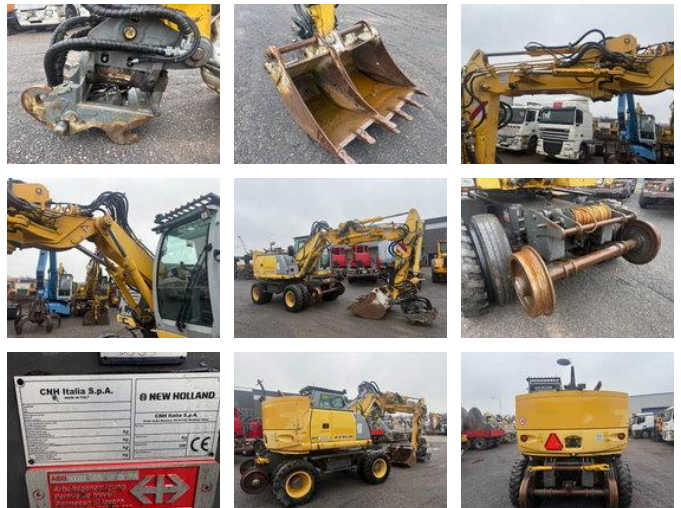

## New Holland WE 150 RR

### Algemene kenmerken

Merk	New Holland
Subcategorie	Rail-spoorbouwmachine
Bouwjaar	2011
Afgelezen urenstand	10218
Conditie	Gebruikt
CE markering	Ja

# New Holland WE 150 RR

## Omschrijving

New Holland WE 150 RR Year 2011 10215 Working Hours Quick Hit with Roto Tilt 2 Buckets Triple Boom