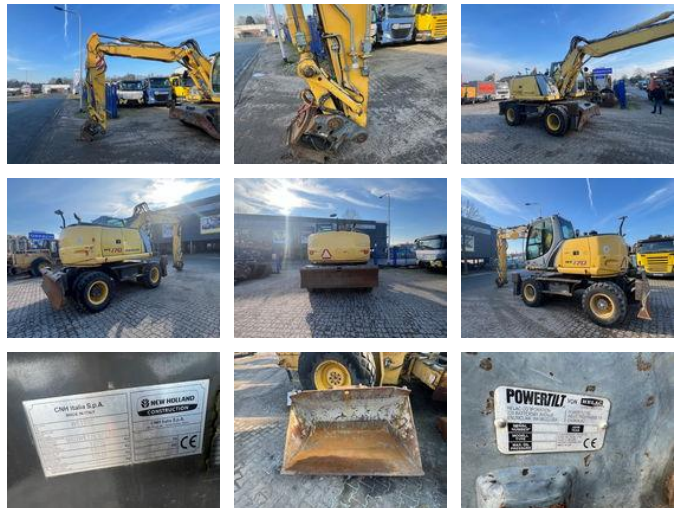

New Holland WE 170 C

Algemene kenmerken

Merk	New Holland
Subcategorie	Wielgraafmachine
Bouwjaar	2012
Afgelezen urenstand	10504
Conditie	Gebruikt
Algemene staat	Erg goed
Brandstof	Diesel
CE markering	Ja

Eigenschappen

Ledig gewicht

18.000kg

New Holland WE 170 C

Omschrijving

New Holland WE 170 C Bouwjaar: 2012 10.500 werkuren 105 KW Snelwissel met Power tilt inclusief 4 bakken 1,60M 0,80M 2 x 0,60M

Accessoires