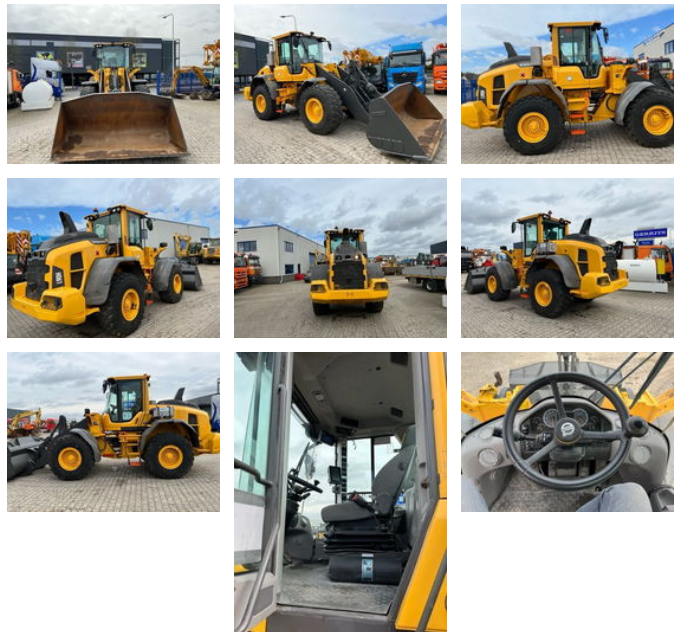

## Volvo L 90 H

### Algemene kenmerken

Merk	Volvo
Subcategorie	Wiellader
Bouwjaar	2019
operatingHours	6617
Conditie	Gebruikt
Algemene staat	Erg goed
ceMarking	1

## Omschrijving

Volvo L 90 H Bouwjaar 2019 6614 Werkuren Nieuwe banden Pfreundt Wheigt installatie Camera